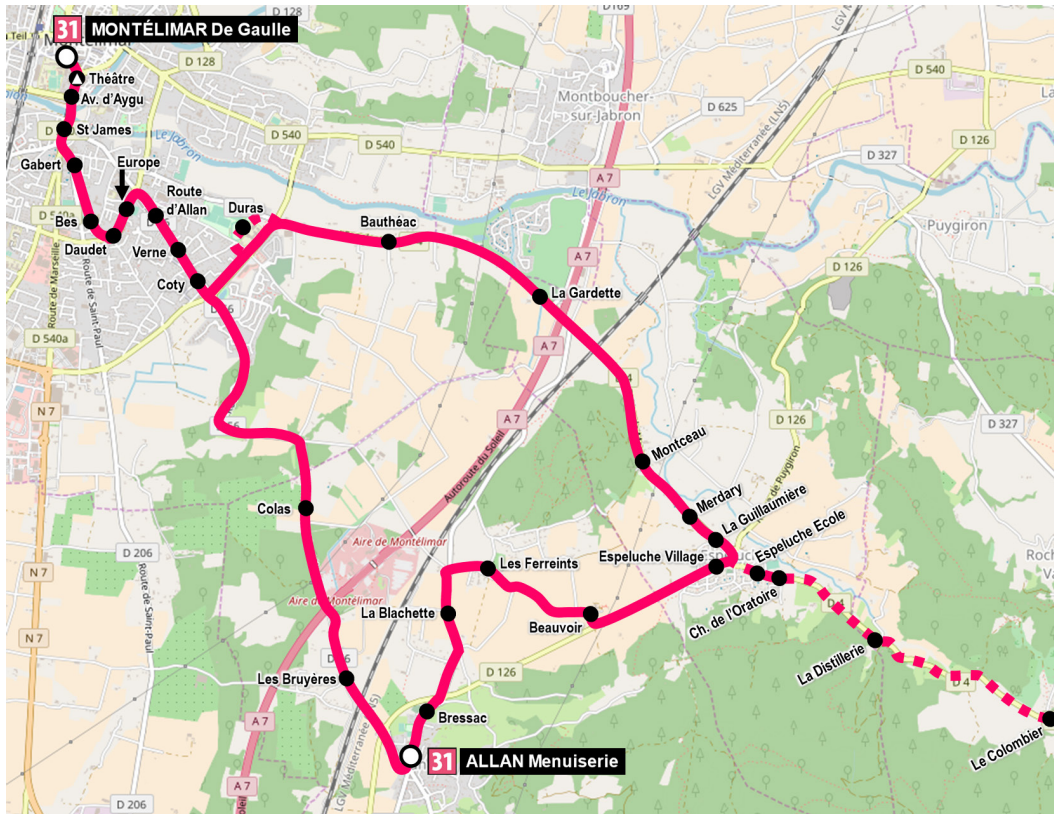

31

MONTÉLIMAR CENTRE - DE GAULLE ALLAN / ESPELUCHE

HORAIRES

Du 4 sept. 2023 au 7 juillet 2024

OÙ CONSULTER
LES HORAIRES DES
LIGNES DU RÉSEAU ?

À l'agence
Charles de Gaulle
26200 Montélimar

www.montelibus.fr

ESPELUCHE ⇄ ALLAN ⇄ MONTÉLIMAR

Colas	08:03	13:17	16:11	17:41
Les Bruyères	08:04	13:19	16:12	17:42
ALLAN Menuiserie (arrivée)	08:07	13:22	16:15	17:45
ALLAN Menuiserie (départ)	08:10	13:22	16:17	17:47
Bressac	08:11	13:23	16:18	17:48
Blachette	08:12	13:24	16:19	17:49
Les Ferreints	08:13	13:25	16:20	17:50
Beauvoir	08:15	13:27	16:22	17:52
ESPELUCHE Village	08:18	13:30	16:25	17:55
Guillomière	08:18	13:30	16:25	17:55
Merdary	08:19	13:31	16:26	17:56
Montceau	08:20	13:32	16:27	17:57
La Gardette	08:22	13:34	16:29	17:59
Bauthéac	08:23	13:35	16:30	18:00
Coty	08:25	13:37	16:32	18:02
Verne	08:26	13:38	16:33	18:03
Route d'Allan	08:26	13:38	16:33	18:03
Europe	08:27	13:39	16:34	18:04
Daudet	08:27	13:39	16:34	18:04
Bes	08:28	13:40	16:35	18:05
Gabert	08:29	13:41	16:36	18:06
St James	08:30	13:42	16:37	18:07
Avenue d'Aygu	08:31	13:43	16:38	18:08
Théâtre	08:32	13:44	16:39	18:09
MONTÉLIMAR De Gaulle	08:34	13:46	16:41	18:11